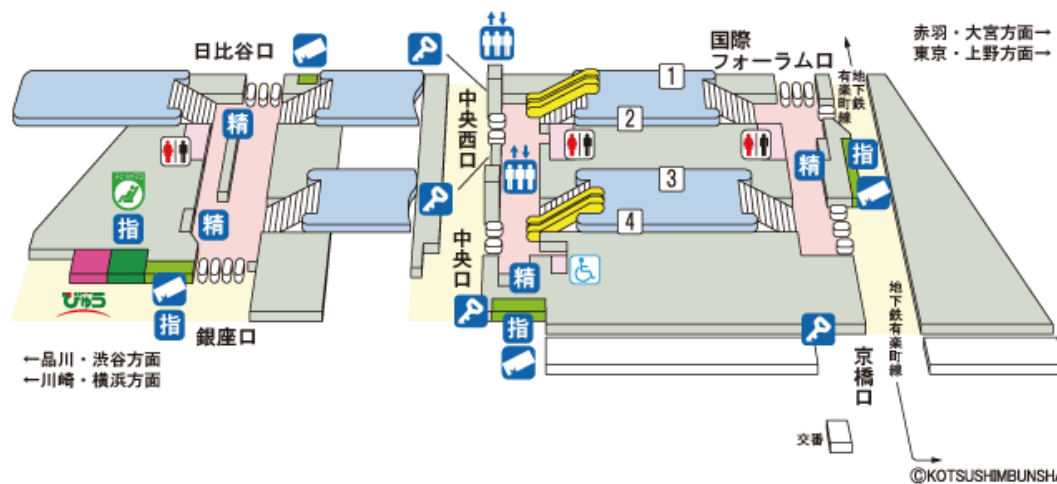

検索▶

駅構内図

駅構内図一覧へ

## 有楽町駅

駅情報

駅時刻表

©KOTSUSHIMBUNSHA

[2011.7現在]

### のりば案内

- 1 京浜東北線 東京・上野・大宮方面
- 2 山手線内回り 東京・上野方面
- 3 山手線外回り 品川・渋谷方面
- 4 京浜東北線 品川・横浜・大船方面

みどりの窓口	びゅうプラザ	精算所	きっぷ売り場	コインロッカー
トイレ	車椅子用トイレ	エスカレーター	エレベーター	インフォメーションセンター
えきねっと券売機	指定席券売機			

えきねっと券売機 : 「えきねっと」でお申込みいただいたきっぷのお受取り専用の券売機です。  
 指定席券売機 : 「えきねっと」でお申込みいただいたきっぷをお受取りいただけるほか、新幹線および在来線の指定席・自由席特急券や乗車券がご購入いただけます。